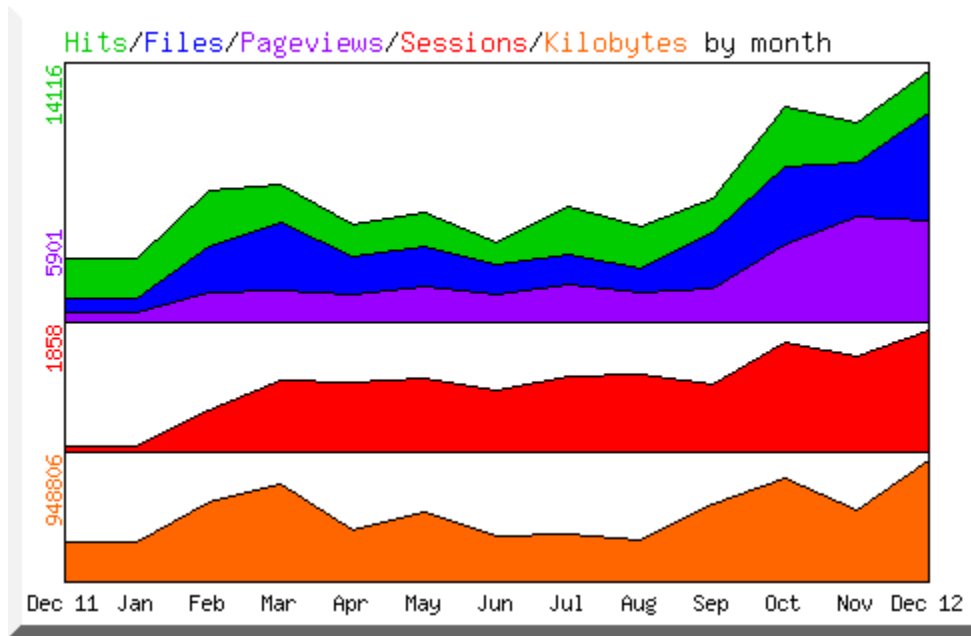

Statistikabfrage

Die Statistikabfrage liefert Ihnen umfangreiche Statistiken und Informationen über die Besucherentwicklung der letzten Monate und Jahre. Detaillierte Erläuterungen und Erklärungen zu den Statistiken finden Sie unter dem Menüpunkt "Hilfe" in der linken Navigationsleiste im Bereich "Anleitung" ("So erfahren Sie, wie oft Ihre Internet-Seiten besucht worden sind").

WWW Access Statistics for 2012

Month	Hits	Files	Pageviews	Sessions	KBytes sent
December 2012	14116	11693	5694	1858	948806
November 2012	11145	8884	5901	1461	554833
October 2012	11995	8652	4304	1658	797535
September 2012	6937	4979	1798	1033	603779
August 2012	5309	2972	1587	1176	326170
July 2012	6391	3712	2017	1135	358329
June 2012	4435	3186	1558	944	349675
May 2012	6061	4157	1909	1104	532311
April 2012	5408	3607	1480	1049	392265
March 2012	7673	5561	1734	1085	749945
February 2012	7318	4204	1633	620	619396
January 2012	3542	1326	551	67	296606
Total	90330	62933	30166	13190	6529648
Average	7527	5244	2513	1099	544138